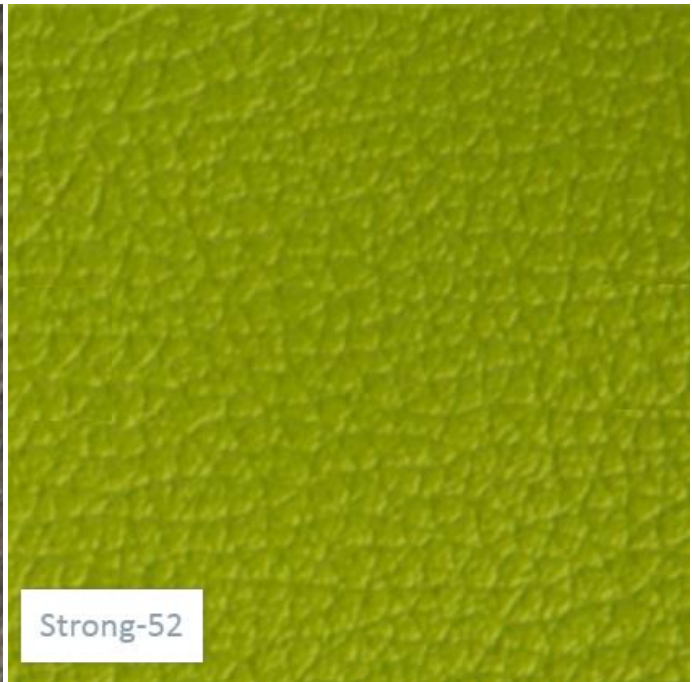

Strong-15

Strong-16

Strong-19

Strong-20

Strong-21

Strong-23

Strong-25

Strong-26

Strong-27

Strong-43

Strong-44

Strong-45

Strong-46

Strong-47

Strong-48

Strong-49

**Strong-50****Strong-52****LET OP!**

De kleurweergave op uw beeldscherm kan afwijken van de werkelijke kleuren van de verzonden goederen.

ATTENTION!

This colour rendering gives a particular reproduction on your screen. This may differ from the actual colours of the shipped goods.

Collection
Strong

verotex[®]
beyond your imagination

TECHNISCHE SPECIFICATIES | TECHNICAL DETAILS | TECHNISCHE EIGENSCHAPEN

**BASIC INFORMATION**

Number of Colours 27	Average piece length (mtr) 30.0	Tariff item number 59031010
--------------------------------	---	---------------------------------------