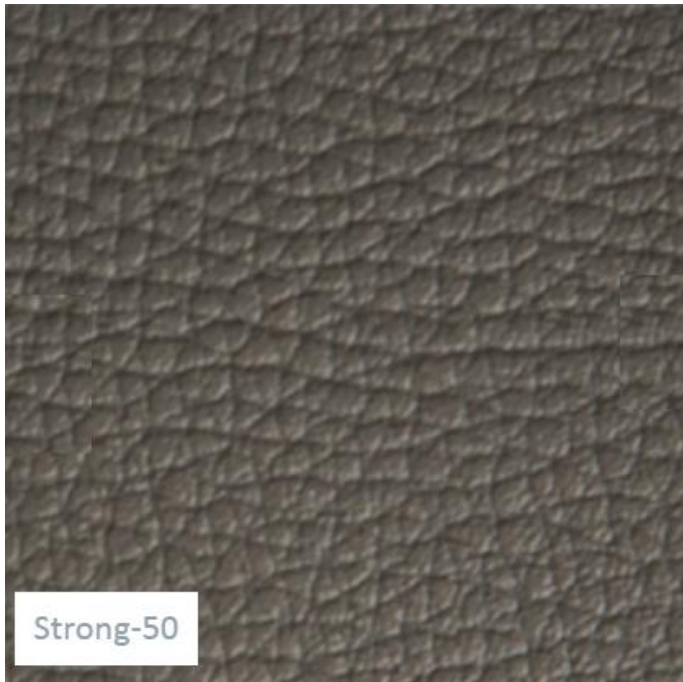

Strong-15

Strong-16

Strong-19

Strong-20

Strong-21

Strong-23

Strong-25

Strong-26

Strong-27

Strong-43

Strong-44

Strong-45

Strong-46

Strong-47

Strong-48

Strong-49

**Strong-50****Strong-52****LET OP!**

De kleurweergave op uw beeldscherm kan afwijken van de werkelijke kleuren van de verzonden goederen.

ATTENTION!

This colour rendering gives a particular reproduction on your screen. This may differ from the actual colours of the shipped goods.

Collection
Strong

verotex[®]
beyond your imagination

TECHNISCHE SPECIFICATIES | TECHNICAL DETAILS | TECHNISCHE EIGENSCHAPEN

**BASIC INFORMATION**

Number of Colours 27	Average piece length (mtr) 30.0	Tariff item number 59031010
--------------------------------	---	---------------------------------------